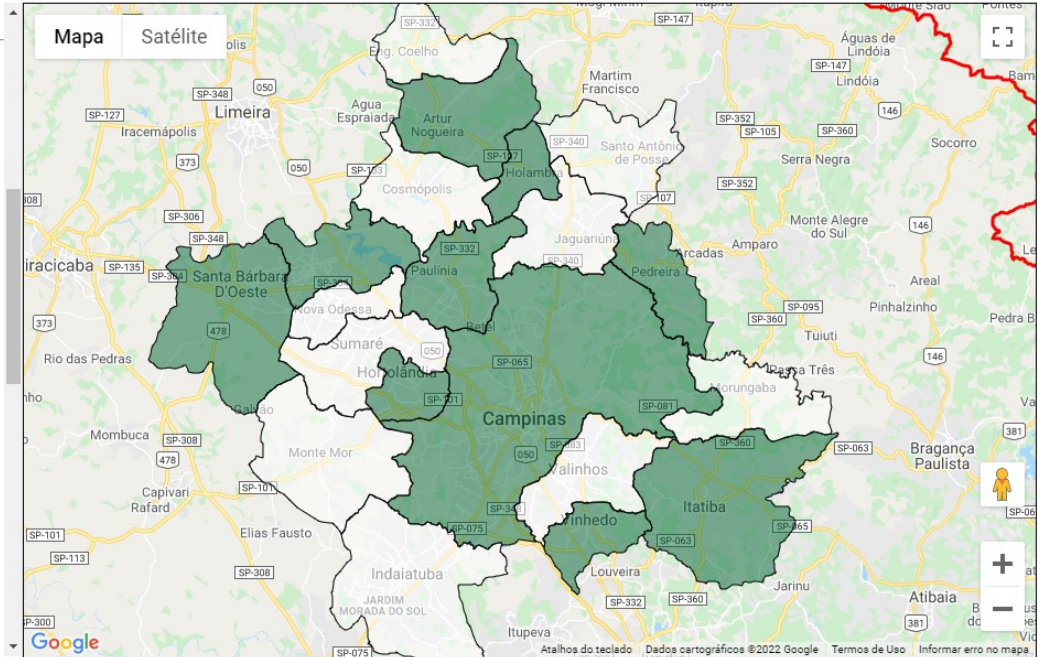

MENOR URA RMC - UMIDADE RELATIVA DO AR

MAPA TEMÁTICO : UMIDADE RELATIVA DO AR :

• Data 28 / 01 / 2022 Pesquisar

■ I-5

Municípios :

- * AMERICANA : 100.0%
- * ARTUR NOGUEIRA : 64.2%
- * CAMPINAS : 51.5%
- * COSMÓPOLIS : 0%
- * ENGENHEIRO COELHO : 0%
- * HOLAMBRA : 62.0%
- * HORTOLÂNDIA : 62.8%
- * INDAIATUBA : 0%
- * ITATIBA : 58.3%
- * JAGUARIÚNA : 0%
- * MONTE MOR : 0%
- * MORUNGABA : 0%
- * NOVA ODESSA : 0%
- * PAULÍNIA : 74.2%
- * PEDREIRA : 68.6%
- * SANTA BÁRBARA D OESTE : 72.7%
- * SANTO ANTÔNIO DE POSSE : 0%
- * SUMARÉ : 0%
- * VALINHOS : 0%
- * VINHEDO : 50.8%

■ I-8

Legenda :

Emergência Alerta Atenção Observação