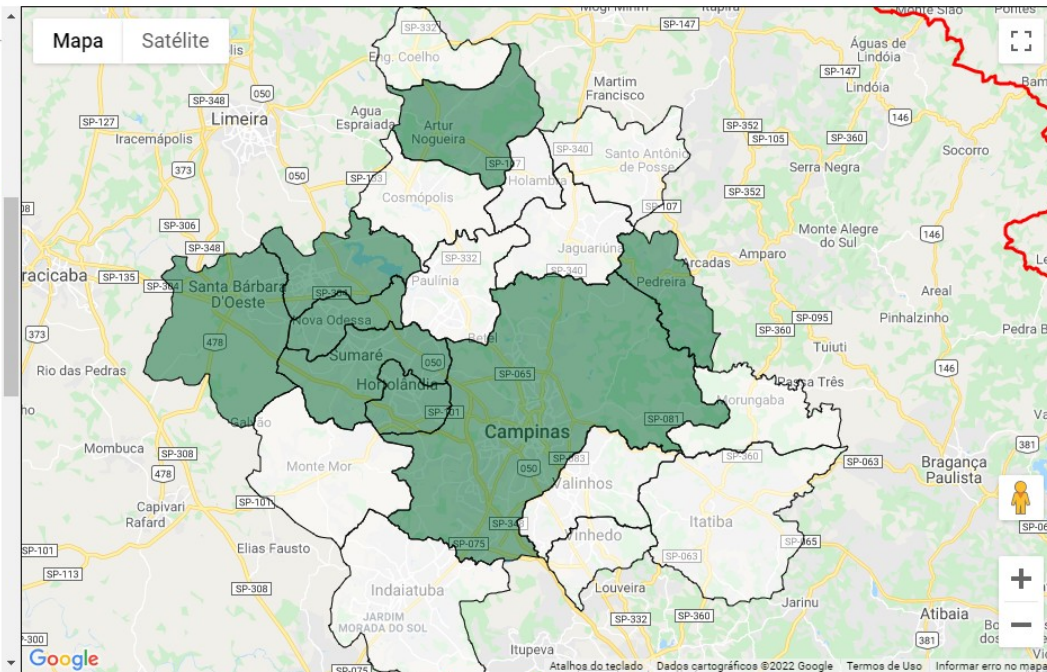

MENOR URA RMC - UMIDADE RELATIVA DO AR

MAPA TEMÁTICO : UMIDADE RELATIVA DO AR. :

Data 26 / 01 / 2022 Pesquisar

I-5

Municípios :

- * AMERICANA : 47.8%
- * ARTUR NOGUEIRA : 54.0%
- * CAMPINAS : 41.6%
- * COSMÓPOLIS : 0%
- * ENGENHEIRO COELHO : 0%
- * HOLAMBRA : 0%
- * HORTOLÂNDIA : 52.5%
- * INDAIATUBA : 0%
- * ITATIBA : 0%
- * JAGUARIÚNA : 0%
- * MONTE MOR : 0%
- * MORUNGABA : 0%
- * NOVA ODESSA : 58.0%
- * PAULÍNIA : 0%
- * PEDREIRA : 57.2%
- * SANTA BÁRBARA D OESTE : 56.8%
- * SANTO ANTÔNIO DE POSSE : 0%
- * SUMARÉ : 54.5%
- * VALINHOS : 0%
- * VINHEDO : 0%

I-8

Legenda :