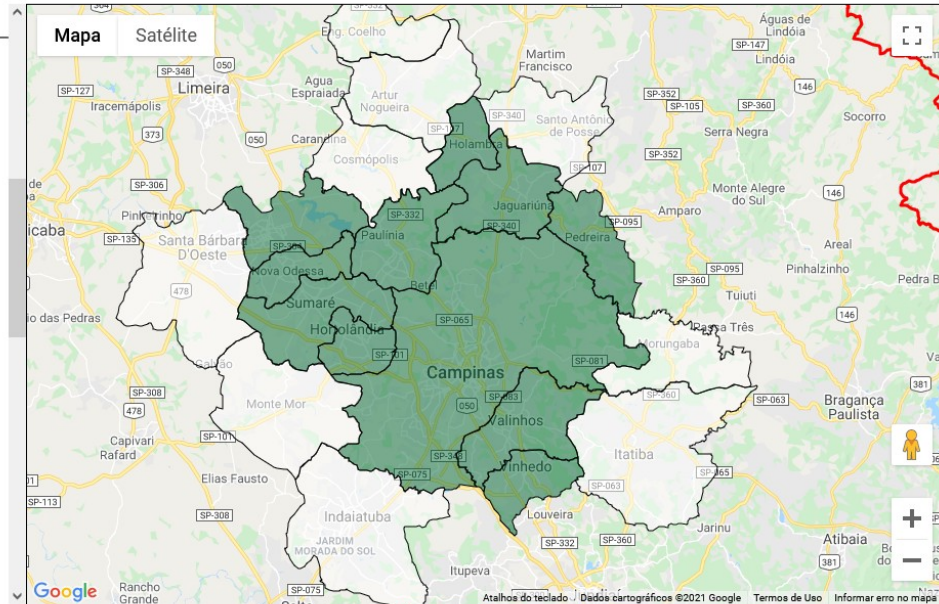

MENOR URA RMC - UMIDADE RELATIVA DO AR

MAPA TEMÁTICO : UMIDADE RELATIVA DO AR. :

• Data 26 / 10 / 2021 Pesquisar

I-5

Municípios :

- * AMERICANA : 55.0%
- * ARTUR NOGUEIRA : 0%
- * CAMPINAS : 37.2%
- * COSMÓPOLIS : 0%
- * ENGENHEIRO COELHO : 0%
- * HOLAMBRA : 44.0%
- * HORTOLÂNDIA : 48.5%
- * INDAIATUBA : 0%
- * ITATIBA : 0%
- * JAGUARIÚNA : 55.6%
- * MONTE MOR : 0%
- * MORUNGABA : 0%
- * NOVA ODESSA : 51.7%
- * PAULÍNIA : 57.1%
- * PEDREIRA : 61.1%
- * SANTA BÁRBARA D OESTE : 0%
- * SANTO ANTÔNIO DE POSSE : 0%
- * SUMARÉ : 45.0%
- * VALINHOS : 51.6%
- * VINHEDO : 46.8%

Legenda :

Emergência

Alerta

Atenção

Observação