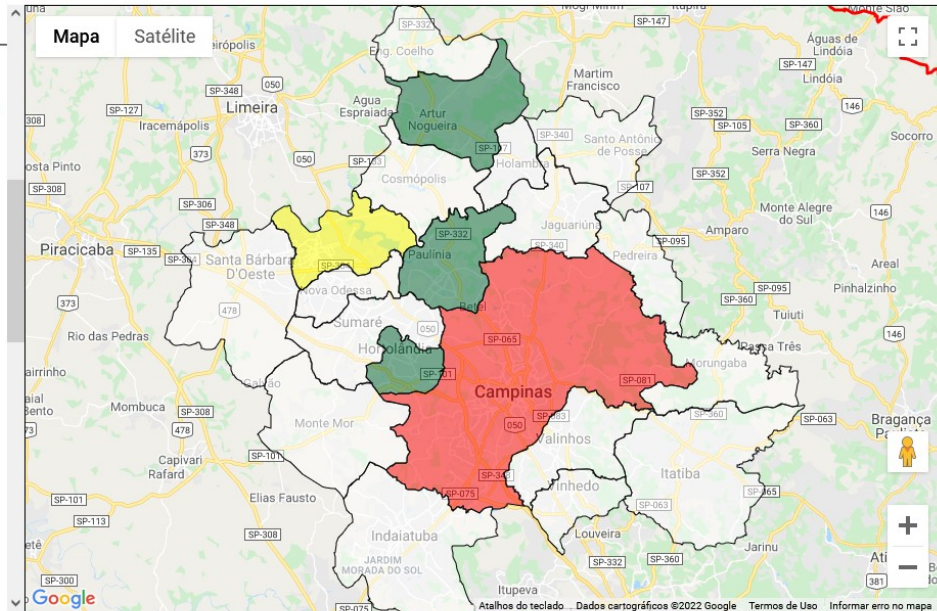

MENOR URA RMC - UMIDADE RELATIVA DO AR

MAPA TEMÁTICO : UMIDADE RELATIVA DO AR :

• Data 23 / 01 / 2022 Pesquisar

I-5

Municípios :

- * AMERICANA : 21.2%
- * ARTUR NOGUEIRA : 35.1%
- * CAMPINAS : 19.9%
- * COSMÓPOLIS : 0%
- * ENGENHEIRO COELHO : 0%
- * HOLAMBRA : 0%
- * HORTOLÂNDIA : 31.7%
- * INDAIATUBA : 0%
- * ITATIBA : 0%
- * JAGUARIÚNA : 0%
- * MONTE MOR : 0%
- * MORUNGABA : 0%
- * NOVA ODESSA : 0%
- * PAULÍNIA : 43.4%
- * PEDREIRA : 0%
- * SANTA BÁRBARA D OESTE : 0%
- * SANTO ANTÔNIO DE POSSE : 0%
- * SUMARÉ : 0%
- * VALINHOS : 0%
- * VINHEDO : 0%

Legenda :

Emergência Atenção Observação