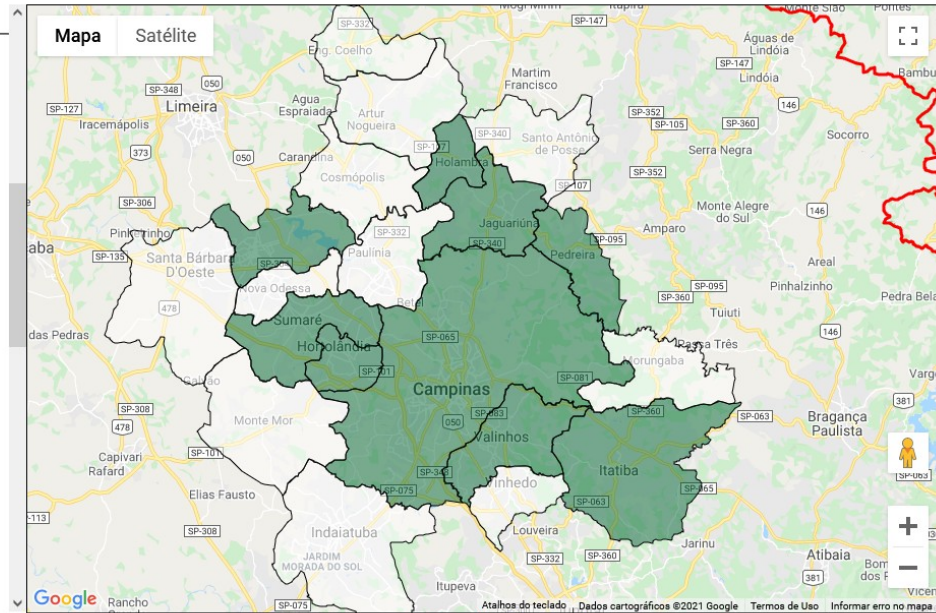

MENOR URA RMC - UMIDADE RELATIVA DO AR

MAPA TEMÁTICO : UMIDADE RELATIVA DO AR :

• Data 15 / 10 / 2021 Pesquisar

I-5

Municípios :

- * AMERICANA : 43.0%
- * ARTUR NOGUEIRA : 0%
- * CAMPINAS : 32.8%
- * COSMÓPOLIS : 0%
- * ENGENHEIRO COELHO : 0%
- * HOLAMBRA : 45.0%
- * HORTOLÂNDIA : 46.5%
- * INDAIATUBA : 0%
- * ITATIBA : 45.3%
- * JAGUARIUNA : 54.0%
- * MONTE MOR : 0%
- * MORUNGABA : 0%
- * NOVA ODESSA : 0%
- * PAULÍNIA : 0%
- * PEDREIRA : 57.5%
- * SANTA BÁRBARA D OESTE : 0%
- * SANTO ANTÔNIO DE POSSE : 0%
- * SUMARÉ : 62.3%
- * VALINHOS : 49.8%
- * VINHEDO : 0%

Legenda :

Emergência

Alerta

Atenção

Observação