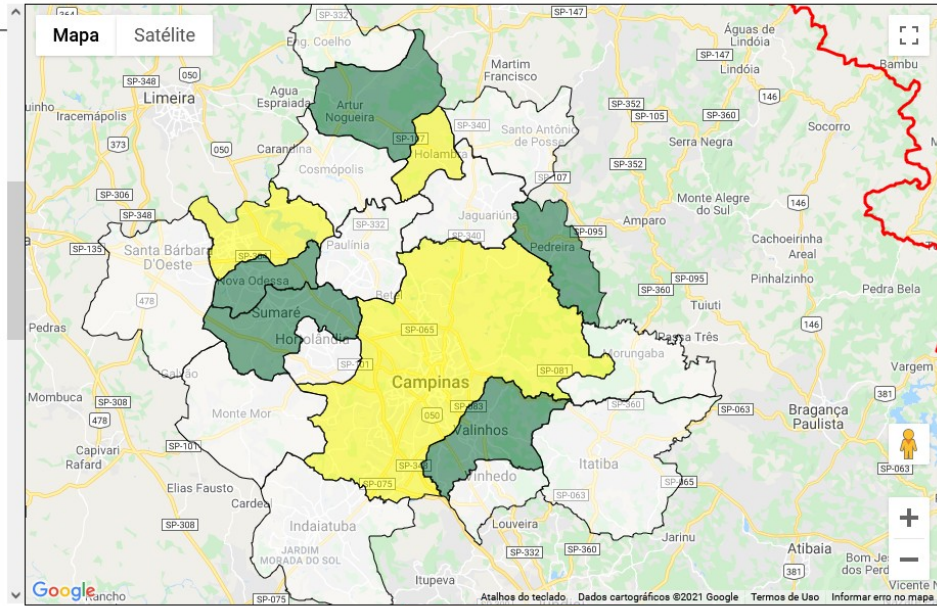

MENOR URA RMC - UMIDADE RELATIVA DO AR

MAPA TEMÁTICO : UMIDADE RELATIVA DO AR :

Data 04 / 11 / 2021 Pesquisar

I-5

Municípios :

- * AMERICANA : 26.4%
- * ARTUR NOGUEIRA : 34.2%
- * CAMPINAS : 23.5%
- * COSMÓPOLIS : 0%
- * ENGENHEIRO COELHO : 0%
- * HOLAMBRA : 28.0%
- * HORTOLÂNDIA : 0%
- * ITATIBA : 0%
- * JAGUARIÚNA : 0%
- * MONTE MOR : 0%
- * MORUNGABA : 0%
- * NOVA ODESSA : 37.1%
- * PAULÍNIA : 0%
- * PEDREIRA : 37.3%
- * SANTA BÁRBARA D OESTE : 0%
- * SANTO ANTÔNIO DE POSSE : 0%
- * SUMARÉ : 38.2%
- * VALINHOS : 34.1%
- * VINHEDO : 0%

Legenda :

Emergência Alerta Atenção Observação