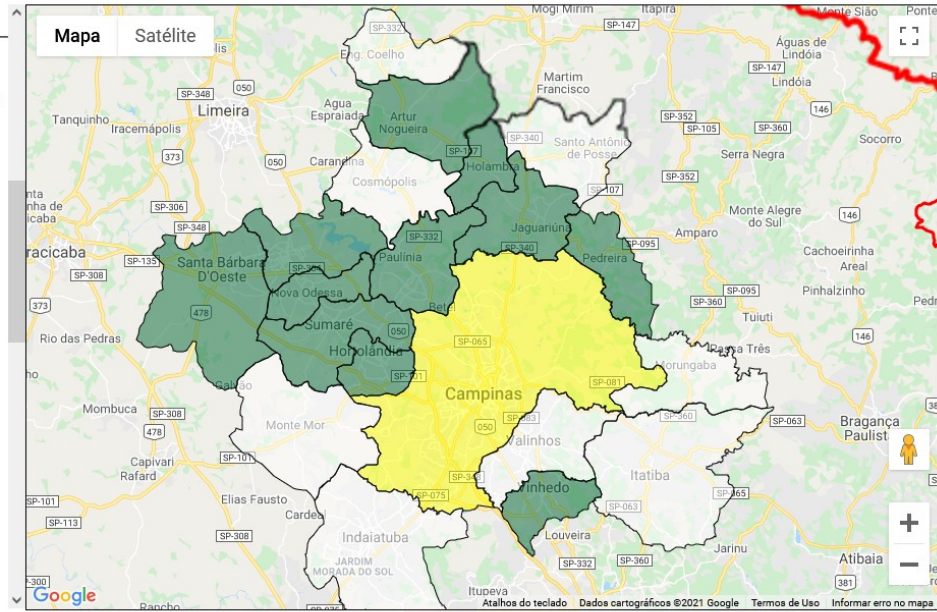

MENOR URA RMC - UMIDADE RELATIVA DO AR

MAPA TEMÁTICO : UMIDADE RELATIVA DO AR :

• Data / /

I-5

Municípios :

- * AMERICANA : 36.0%
- * ARTUR NOGUEIRA : 45.9%
- * CAMPINAS : 26.4%
- * COSMÓPOLIS : 0%
- * ENGENHEIRO COELHO : 0%
- * HOLAMBRA : 30.1%
- * HORTOLÂNDIA : 39.3%
- * INDAIATUBA : 0%
- * ITATIBA : 0%
- * JAGUARIÚNA : 47.8%
- * MONTE MOR : 0%
- * MORUNGABA : 0%
- * NOVA ODESSA : 46.4%
- * PAULÍNIA : 43.0%
- * PEDREIRA : 55.2%
- * SANTA BÁRBARA D OESTE : 47.5%
- * SANTO ANTÔNIO DE POSSE : 0%
- * SUMARÉ : 34.8%
- * VALINHOS : 0%
- * VINHEDO : 38.7%

Legenda :

Emergência Alerta Atenção Observação