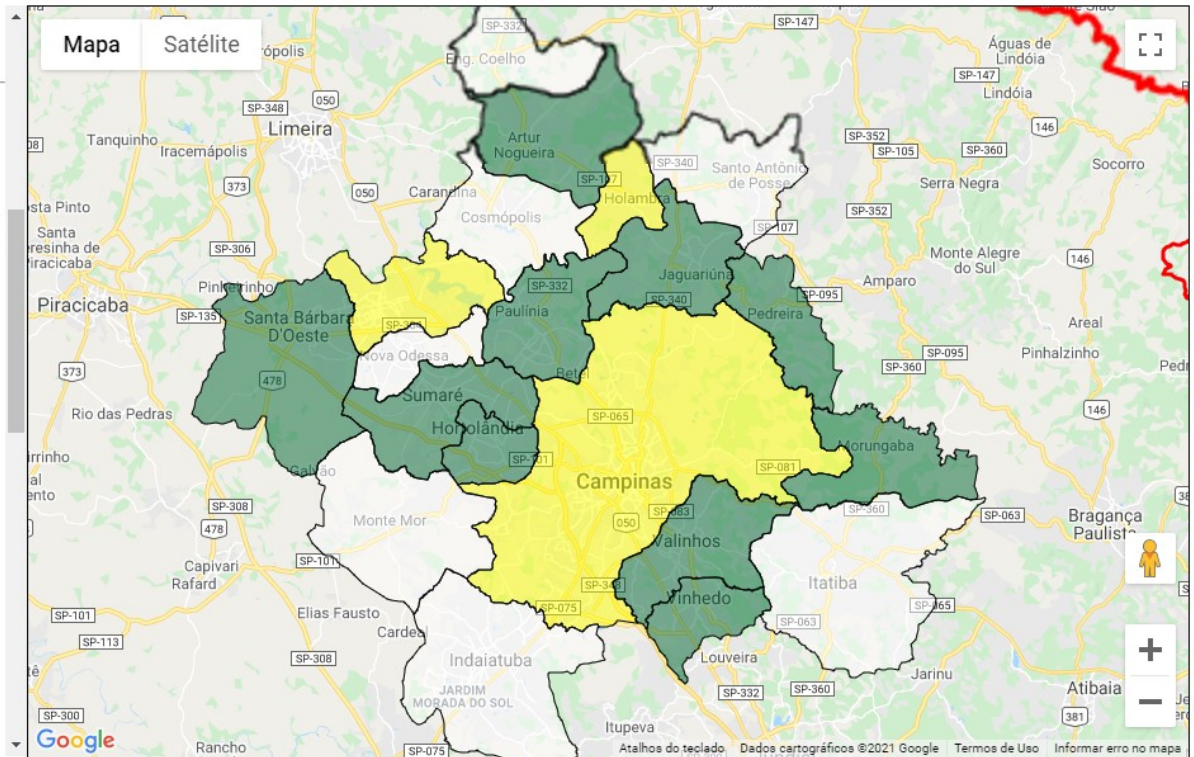

MENOR URA RMC - UMIDADE RELATIVA DO AR

MAPA TEMÁTICO : UMIDADE RELATIVA DO AR. :

• Data 30 / 09 / 2021  Pesquisar

I-5

Municípios :

- * AMERICANA : 27.4%
- * ARTUR NOGUEIRA : 31.6%
- * CAMPINAS : 22.1%
- * COSMÓPOLIS : 0%
- * ENGENHEIRO COELHO : 0%
- * HOLAMBRA : 27.1%
- * HORTOLÂNDIA : 33.4%
- * INDAIATUBA : 0%
- * ITATIBA : 0%
- * JAGUARIÚNA : 31.8%
- * MONTE MOR : 0%
- * MORUNGABA : 41.3%
- * NOVA ODESSA : 0%
- * PAULÍNIA : 38.4%
- * PEDREIRA : 35.3%
- * SANTA BÁRBARA D OESTE : 36.4%
- * SANTO ANTÔNIO DE POSSE : 0%
- * SUMARÉ : 34.0%
- * VALINHOS : 36.3%
- * VINHEDO : 42.6%

Legenda :

Emergência

Alerta

Atenção

Observação