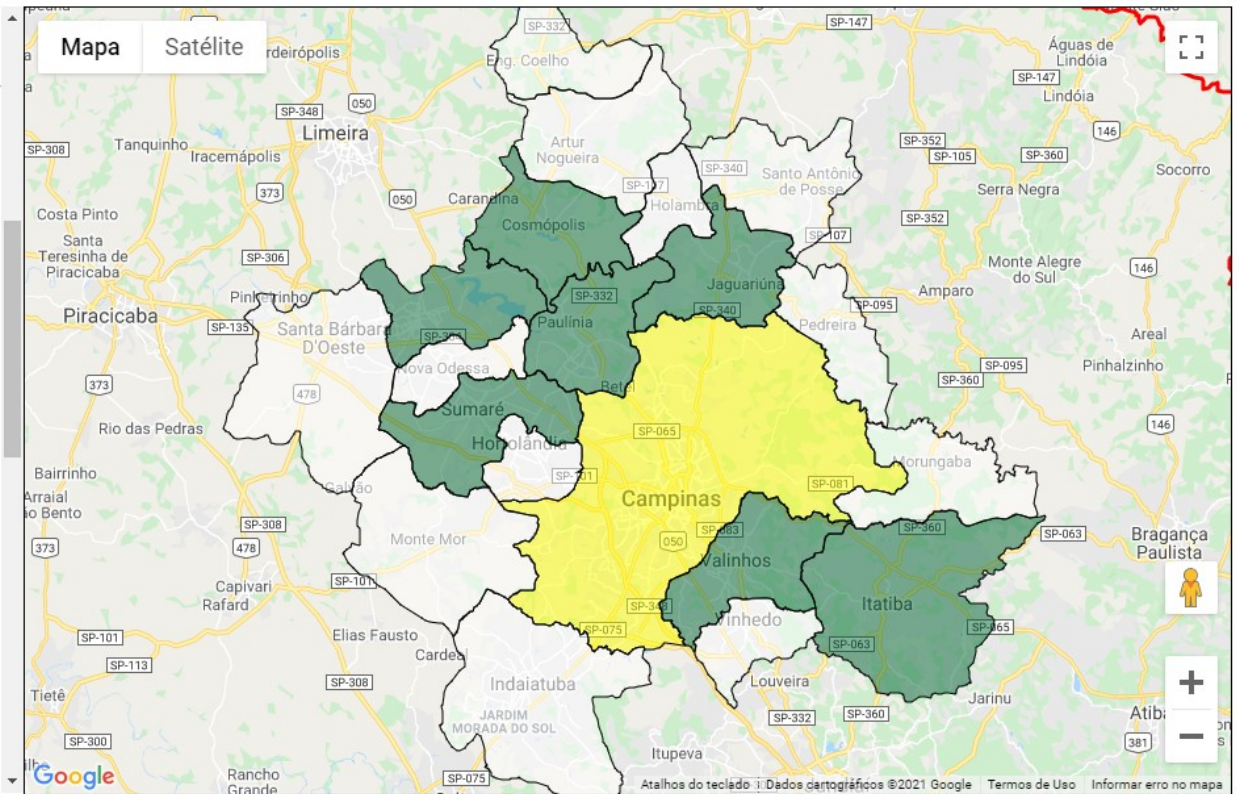

MENOR URA RMC - UMIDADE RELATIVA DO AR

MAPA TEMÁTICO : UMIDADE RELATIVA DO AR. :

• Data 26 / 09 / 2021

I-5

Municípios :

- * AMERICANA : 32.9%
- * ARTUR NOGUEIRA : 0%
- * CAMPINAS : 24.7%
- * COSMÓPOLIS : 36.2%
- * ENGENHEIRO COELHO : 0%
- * HOLAMBRA : 0%
- * HORTOLÂNDIA : 0%
- * INDAIATUBA : 0%
- * ITATIBA : 33.8%
- * JAGUARIÚNA : 50.6%
- * MONTE MOR : 0%
- * MORUNGABA : 0%
- * NOVA ODESSA : 0%
- * PAULÍNIA : 40.5%
- * PEDREIRA : 0%
- * SANTA BÁRBARA D OESTE : 0%
- * SANTO ANTÔNIO DE POSSE : 0%
- * SUMARÉ : 38.8%
- * VALINHOS : 38.9%
- * VINHEDO : 0%

Legenda :

Emergência

Alerta

Atenção

Observação