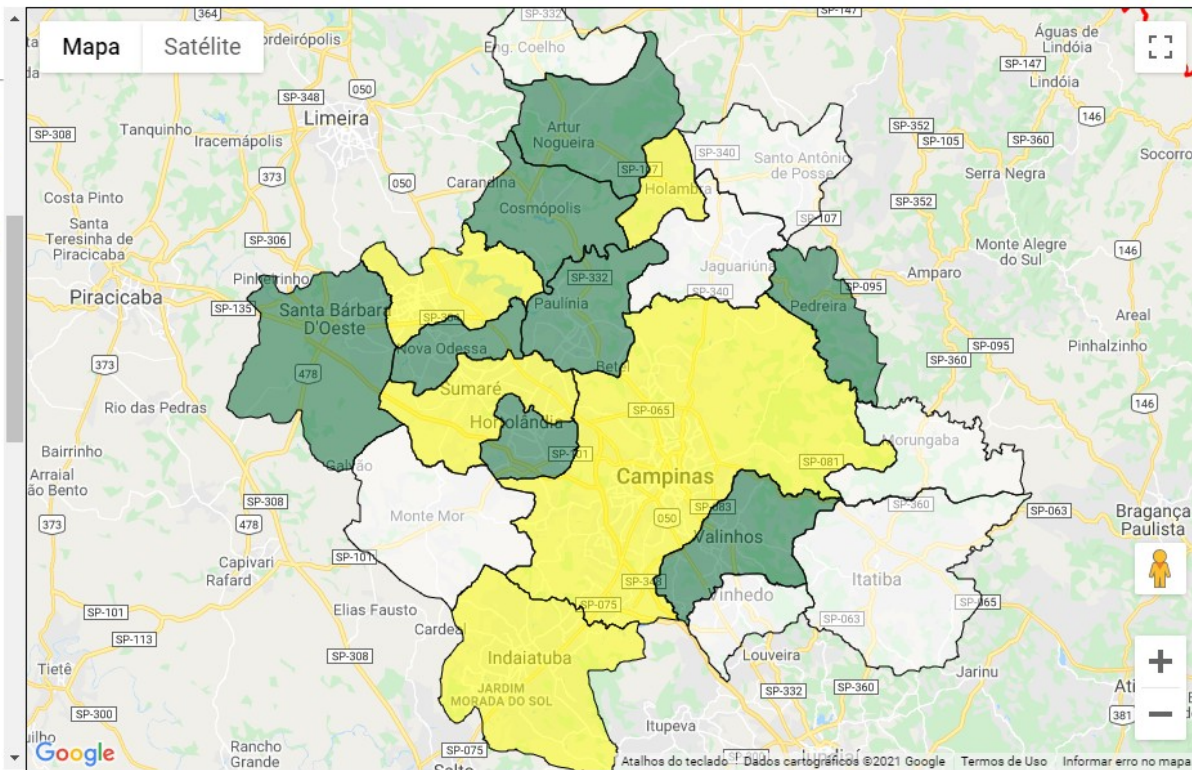

MENOR URA RMC - UMIDADE RELATIVA DO AR

MAPA TEMÁTICO : UMIDADE RELATIVA DO AR. :

Data 24 / 09 / 2021

I-5

Municípios :

- * AMERICANA : 26.3%
- * ARTUR NOGUEIRA : 30.6%
- * CAMPINAS : 21.2%
- * COSMÓPOLIS : 30.6%
- * ENGENHEIRO COELHO : 0%
- * HOLAMBRA : 29.1%
- * HORTOLÂNDIA : 31.9%
- * INDAIATUBA : 25.9%
- * ITATIBA : 0%
- * JAGUARIÚNA : 0%
- * MONTE MOR : 0%
- * MORUNGABA : 0%
- * NOVA ODESSA : 31.1%
- * PAULÍNIA : 33.4%
- * PEDREIRA : 34.5%
- * SANTA BÁRBARA D OESTE : 35.7%
- * SANTO ANTÔNIO DE POSSE : 0%
- * SUMARÉ : 26.0%
- * VALINHOS : 33.6%
- * VINHEDO : 0%

Legenda :