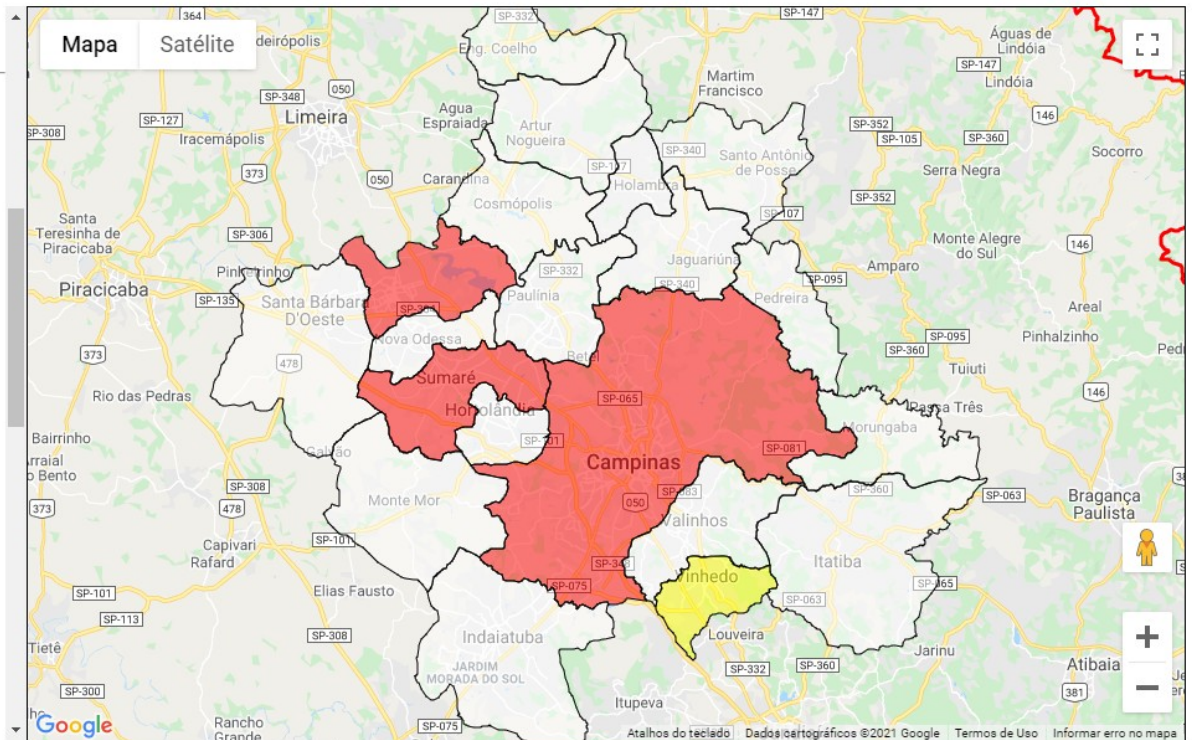

MENOR URA RMC - UMIDADE RELATIVA DO AR

MAPA TEMÁTICO : UMIDADE RELATIVA DO AR. :

• Data 23 / 10 / 2021  Pesquisar

I-5

Municípios :

- * AMERICANA : 16.9%
- * ARTUR NOGUEIRA : 0%
- * CAMPINAS : 12.7%
- * COSMÓPOLIS : 0%
- * ENGENHEIRO COELHO : 0%
- * HOLAMBRA : 0%
- * HORTOLÂNDIA : 0%
- * INDAIATUBA : 0%
- * ITATIBA : 0%
- * JAGUARIÚNA : 0%
- * MONTE MOR : 0%
- * MORUNGABA : 0%
- * NOVA ODESSA : 0%
- * PAULÍNIA : 0%
- * PEDREIRA : 0%
- * SANTA BÁRBARA D OESTE : 0%
- * SANTO ANTÔNIO DE POSSE : 0%
- * SUMARÉ : 19.0%
- * VALINHOS : 0%
- * VINHEDO : 28.1%

Legenda : Emergência Alerta Atenção Observação