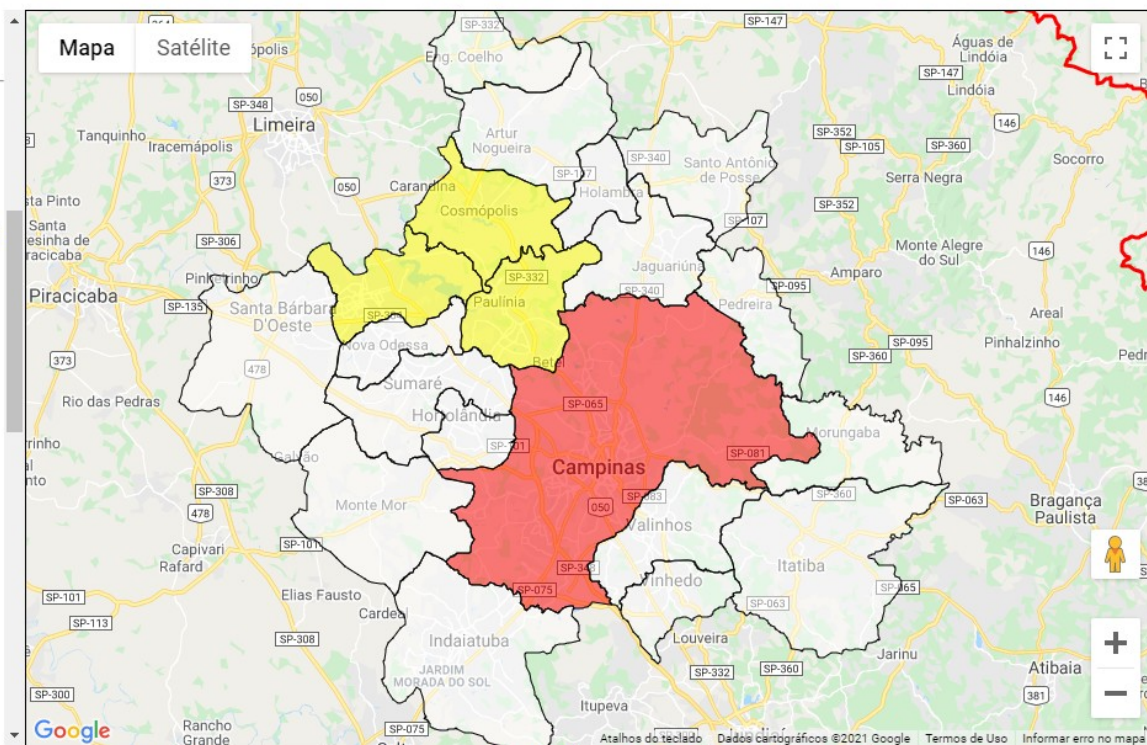

MENOR URA RMC - UMIDADE RELATIVA DO AR

MAPA TEMÁTICO : UMIDADE RELATIVA DO AR. :

• Data 19 / 09 / 2021  Pesquisar

■ I-5

Municípios :

- * AMERICANA : 21.6%
- * ARTUR NOGUEIRA : 0%
- * CAMPINAS : 15.9%
- * COSMÓPOLIS : 25.5%
- * ENGENHEIRO COELHO : 0%
- * HOLAMBRA : 0%
- * HORTOLÂNDIA : 0%
- * ITATIBA : 0%
- * JAGUARIÚNA : 0%
- * MONTE MOR : 0%
- * MORUNGABA : 0%
- * NOVA ODESSA : 0%
- * PAULÍNIA : 29.5%
- * PEDREIRA : 0%
- * SANTA BÁRBARA D OESTE : 0%
- * SANTO ANTÔNIO DE POSSE : 0%
- * SUMARÉ : 0%
- * VALINHOS : 0%
- * VINHEDO : 0%

Legenda :