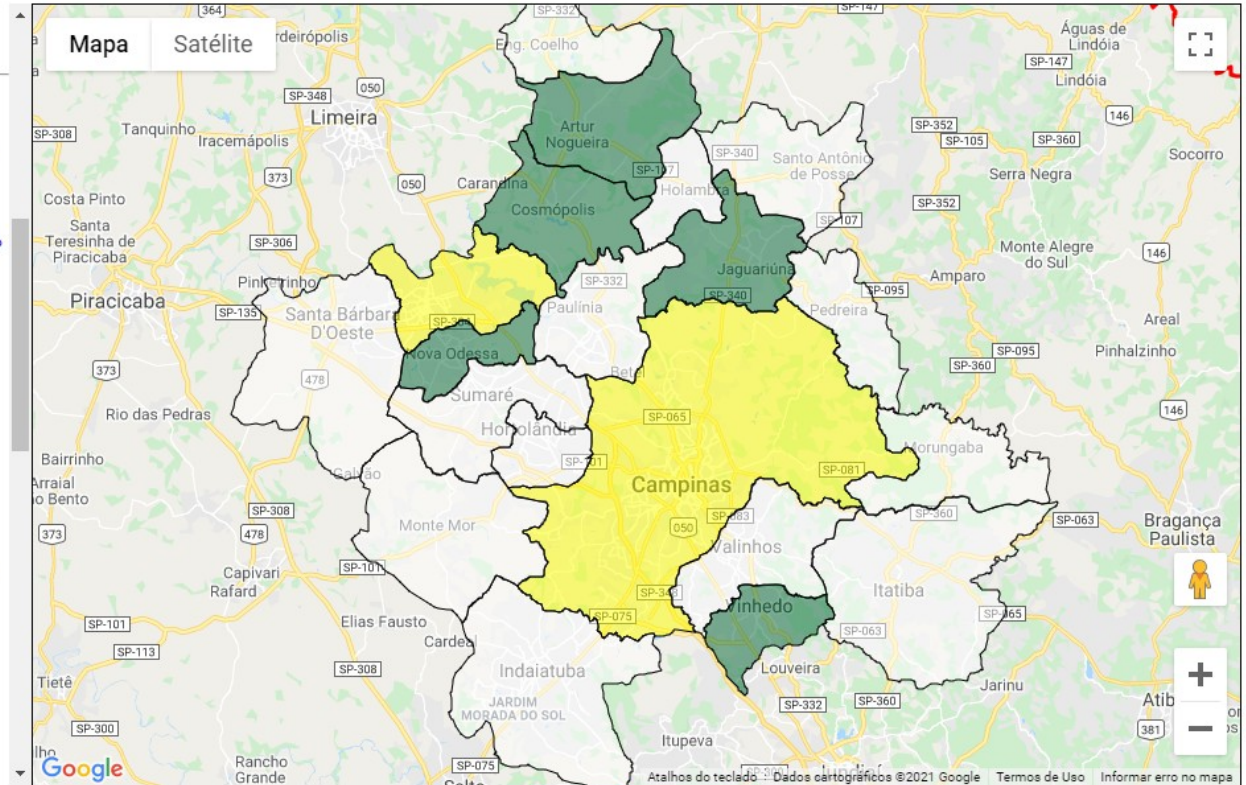

MENOR URA RMC - UMIDADE RELATIVA DO AR

MAPA TEMÁTICO : UMIDADE RELATIVA DO AR. :

• Data 18 / 09 / 2021

I-5

Municípios :

- * AMERICANA : 25.5%
- * ARTUR NOGUEIRA : 30.0%
- * CAMPINAS : 21.6%
- * COSMÓPOLIS : 30.0%
- * ENGENHEIRO COELHO : 0%
- * HOLAMBRA : 0%
- * HORTOLÂNDIA : 0%
- * INDAIATUBA : 0%
- * ITATIBA : 0%
- * JAGUARIÚNA : 33.3%
- * MONTE MOR : 0%
- * MORUNGABA : 0%
- * NOVA ODESSA : 48.4%
- * PAULÍNIA : 0%
- * PEDREIRA : 0%
- * SANTA BÁRBARA D OESTE : 0%
- * SANTO ANTÔNIO DE POSSE : 0%
- * SUMARÉ : 0%
- * VALINHOS : 0%
- * VINHEDO : 37.0%

Legenda :

Emergência Alerta Atenção Observação