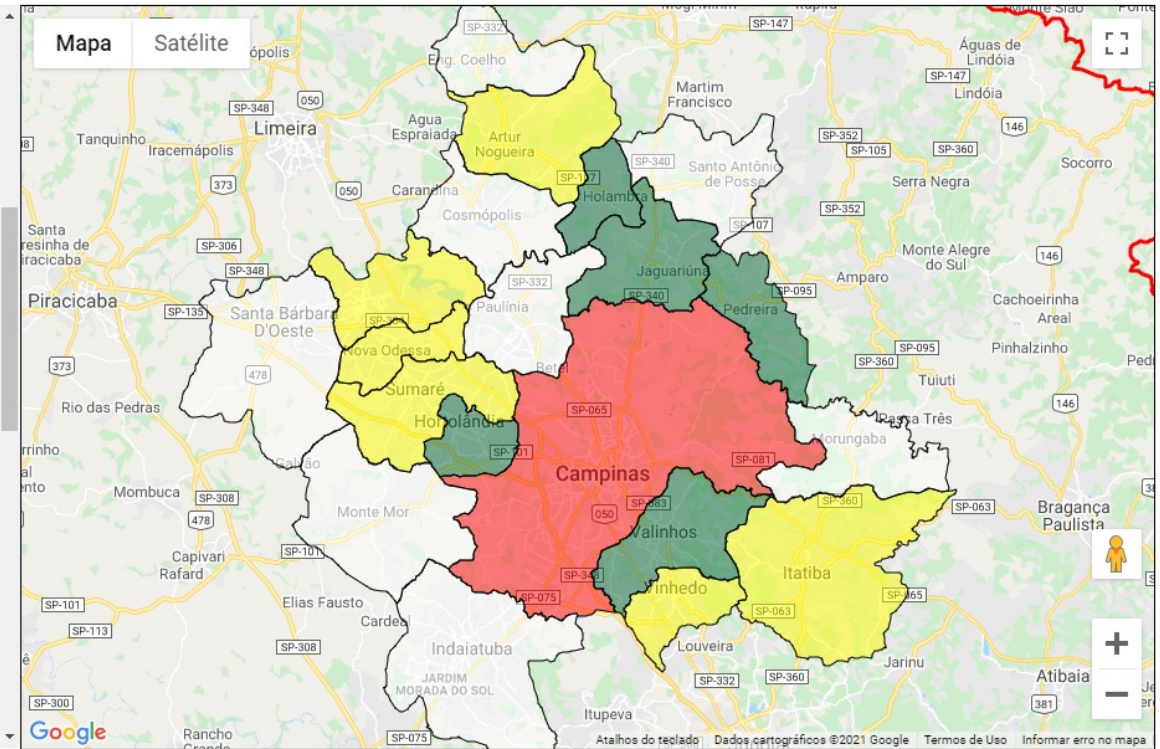

MENOR URA RMC - UMIDADE RELATIVA DO AR

MAPA TEMÁTICO : UMIDADE RELATIVA DO AR. :

• Data / /

I-5

Municípios :

- * AMERICANA : 26.1%
- * ARTUR NOGUEIRA : 28.1%
- * CAMPINAS : 19.8%
- * COSMÓPOLIS : 0%
- * ENGENHEIRO COELHO : 0%
- * HOLAMBRA : 40.3%
- * HORTOLÂNDIA : 32.9%
- * INDIATUBA : 0%
- * ITATIBA : 27.0%
- * JAGUARIÚNA : 32.8%
- * MONTE MOR : 0%
- * MORUNGABA : 0%
- * NOVA ODESSA : 27.5%
- * PAULÍNIA : 0%
- * PEDREIRA : 36.1%
- * SANTA BÁRBARA D OESTE : 0%
- * SANTO ANTÔNIO DE POSSE : 0%
- * SUMARÉ : 22.9%
- * VALINHOS : 30.8%
- * VINHEDO : 29.1%

Legenda :