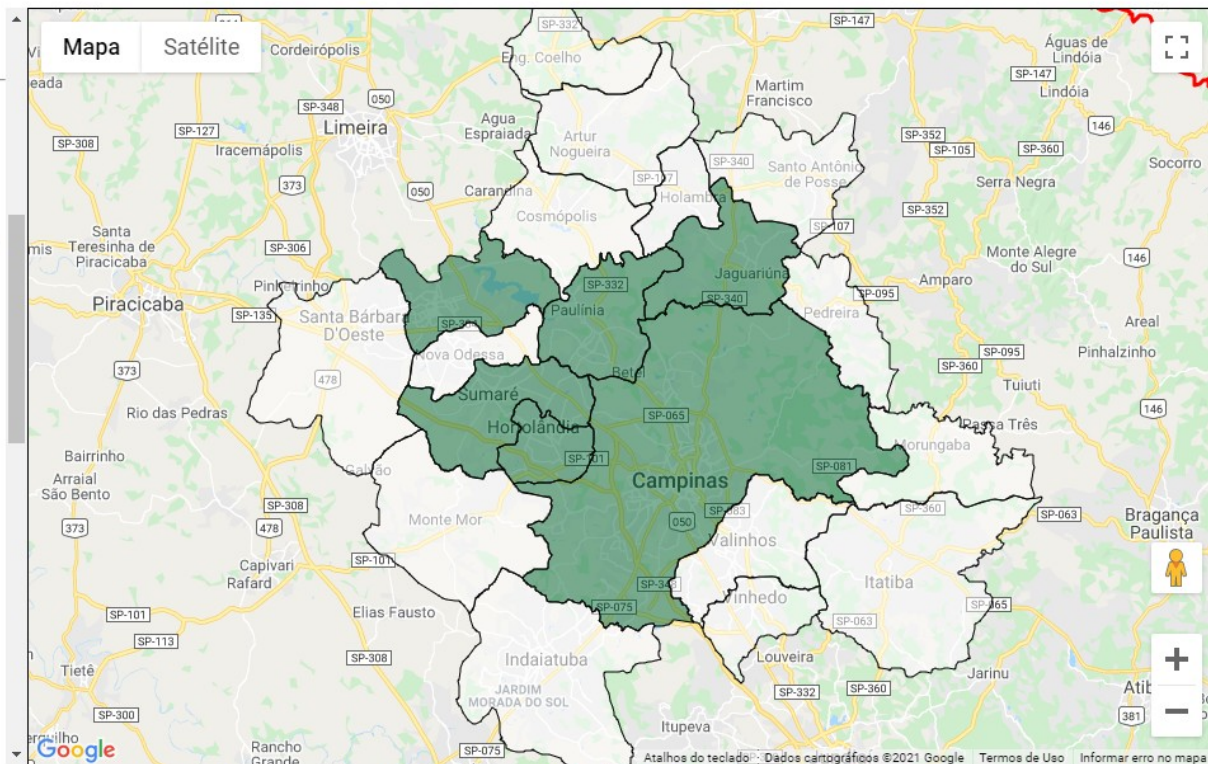

MENOR URA RMC - UMIDADE RELATIVA DO AR

MAPA TEMÁTICO : UMIDADE RELATIVA DO AR. :

• Data 16 / 10 / 2021  Pesquisar

I-5

Municípios :

- * AMERICANA : 59.9%
- * ARTUR NOGUEIRA : 0%
- * CAMPINAS : 40.0%
- * COSMÓPOLIS : 0%
- * ENGENHEIRO COELHO : 0%
- * HOLAMBRA : 0%
- * HORTOLÂNDIA : 55.8%
- * INDAIATUBA : 0%
- * ITATIBA : 0%
- * JAGUARIÚNA : 67.7%
- * MONTE MOR : 0%
- * MORUNGABA : 0%
- * NOVA ODESSA : 0%
- * PAULÍNIA : 67.3%
- * PEDREIRA : 0%
- * SANTA BÁRBARA D OESTE : 0%
- * SANTO ANTÔNIO DE POSSE : 0%
- * SUMARÉ : 66.1%
- * VALINHOS : 0%
- * VINHEDO : 0%

Legenda :

- Emergência
- Alerta
- Atenção
- Observação