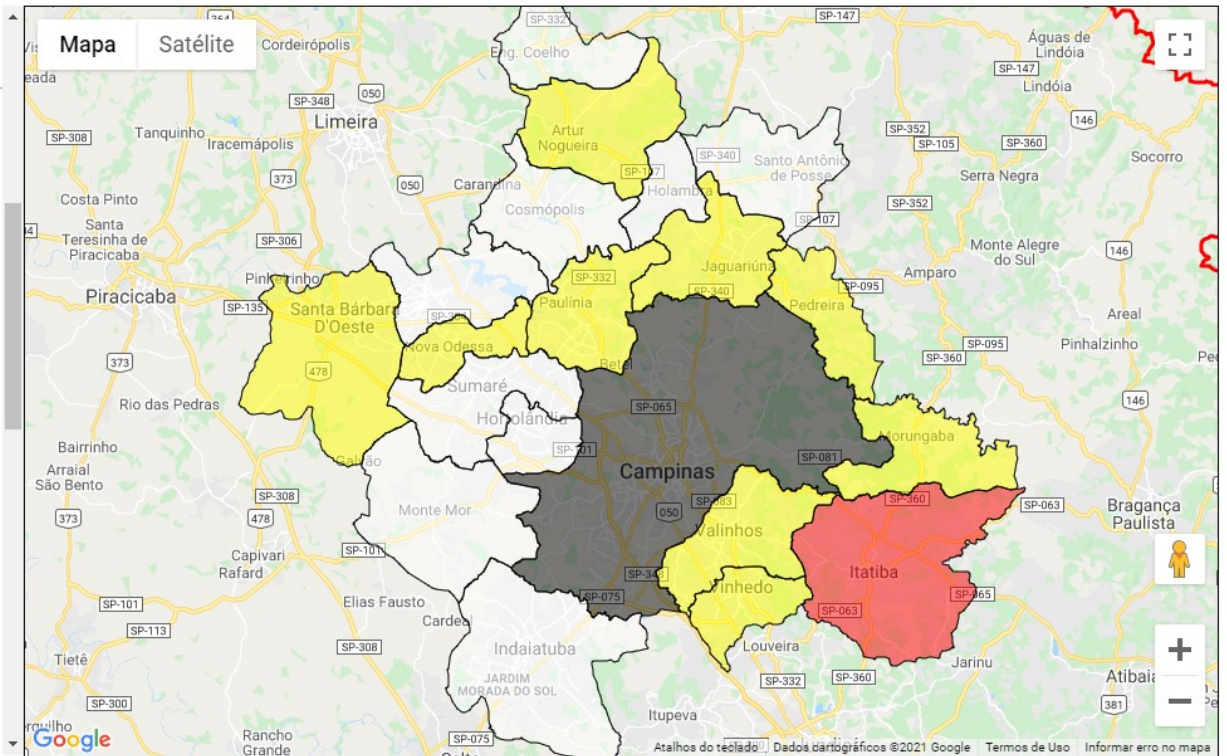

MENOR URA RMC - UMIDADE RELATIVA DO AR

MAPA TEMÁTICO : UMIDADE RELATIVA DO AR. :

Data 14 / 09 / 2021 Pesquisar

I-5

Municípios :

- * AMERICANA : 0%
- * ARTUR NOGUEIRA : 20.7%
- * CAMPINAS : 10.8%
- * COSMÓPOLIS : 0%
- * ENGENHEIRO COELHO : 0%
- * HOLAMBRA : 0%
- * HORTOLÂNDIA : 0%
- * ITATIBA : 17.4%
- * JAGUARIÚNA : 22.2%
- * MONTE MOR : 0%
- * MORUNGABA : 22.6%
- * NOVA ODESSA : 22.7%
- * PAULÍNIA : 22.2%
- * PEDREIRA : 24.2%
- * SANTA BÁRBARA D OESTE : 22.1%
- * SANTO ANTÔNIO DE POSSE : 0%
- * SUMARÉ : 0%
- * VALINHOS : 21.2%
- * VINHEDO : 20.0%

Legenda :