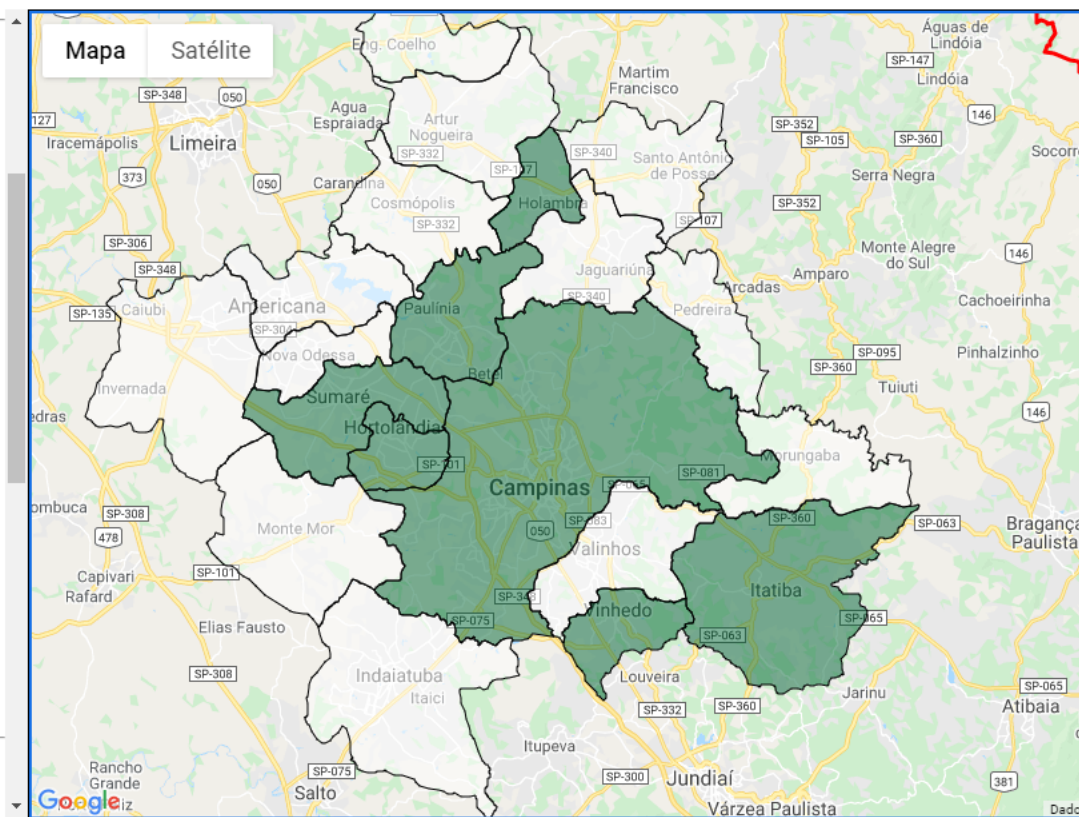

OBSERVAÇÃO URA RMC – UMIDADE RELATIVA DO AR

MAPA TEMÁTICO : UMIDADE RELATIVA DO AR. :

• Data 12 / 01 / 2021  Pesquisar

Municípios :

- * AMERICANA : 0%
- * ARTUR NOGUEIRA : 0%
- * CAMPINAS : 54.1%
- * COSMÓPOLIS : 0%
- * ENGENHEIRO COELHO : 0%
- * HOLAMBRA : 51.0%
- * HORTOLÂNDIA : 61.5%
- * INDAIATUBA : 0%
- * ITATIBA : 92.3%
- * JAGUARIÚNA : 0%
- * MONTE MOR : 0%
- * MORUNGABA : 0%
- * NOVA ODESSA : 0%
- * PAULÍNIA : 55.9%
- * PEDREIRA : 0%
- * SANTA BÁRBARA D OESTE : 0%
- * SANTO ANTÔNIO DE POSSE : 0%
- * SUMARÉ : 52.8%
- * VALINHOS : 0%
- * VINHEDO : 62.0%

I-8

Municípios :

- * FERNANDÓPOLIS : 0%
- * JAIÉS : 0%

Legenda :

Emergência Alerta Atenção Observação