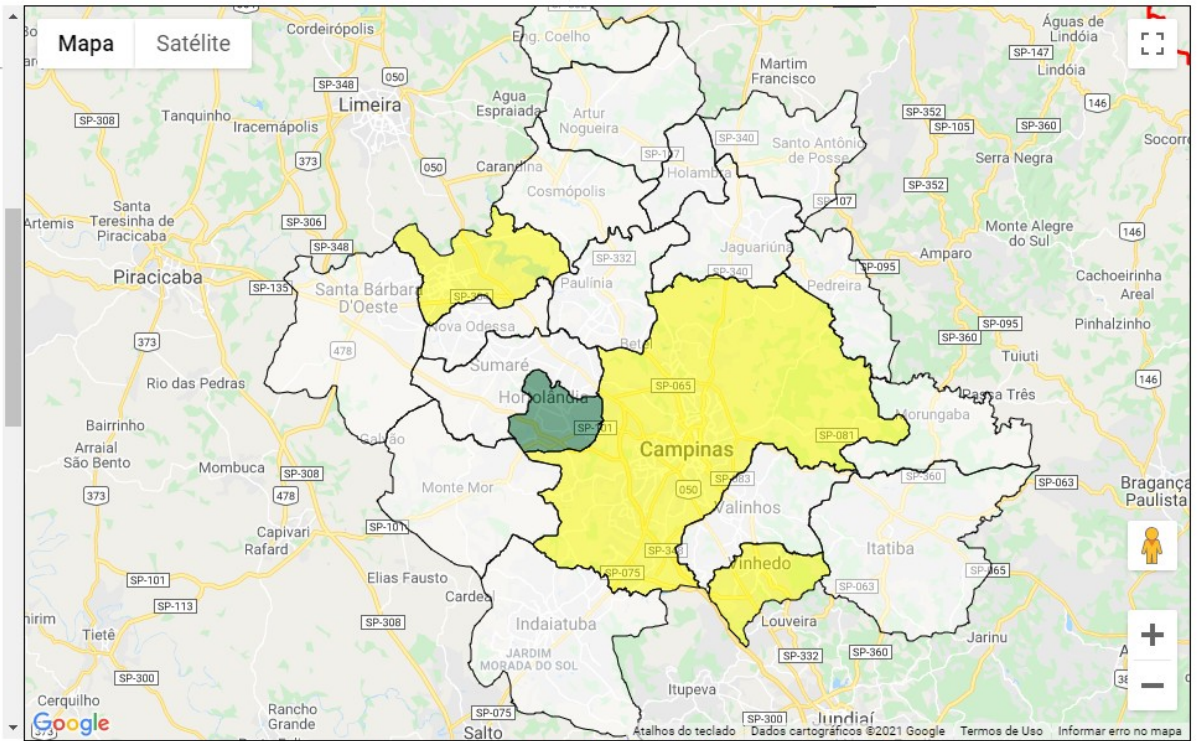

MENOR URA RMC - UMIDADE RELATIVA DO AR

MAPA TEMÁTICO : UMIDADE RELATIVA DO AR :

Data 07 / 11 / 2021 Pesquisar

I-5

Municípios :

- * AMERICANA : 28.1%
- * ARTUR NOGUEIRA : 0%
- * CAMPINAS : 24.8%
- * COSMÓPOLIS : 0%
- * ENGENHEIRO COELHO : 0%
- * HOLAMBRA : 0%
- * HORTOLÂNDIA : 34.4%
- * INDAIATUBA : 0%
- * ITATIBA : 0%
- * JAGUARIÚNA : 0%
- * MONTE MOR : 0%
- * MORUNGABA : 0%
- * NOVA ODESSA : 0%
- * PAULÍNIA : 0%
- * PEDREIRA : 0%
- * SANTA BÁRBARA D OESTE : 0%
- * SANTO ANTÔNIO DE POSSE : 0%
- * SUMARÉ : 0%
- * VALINHOS : 0%
- * VINHEDO : 29.0%

Legenda :