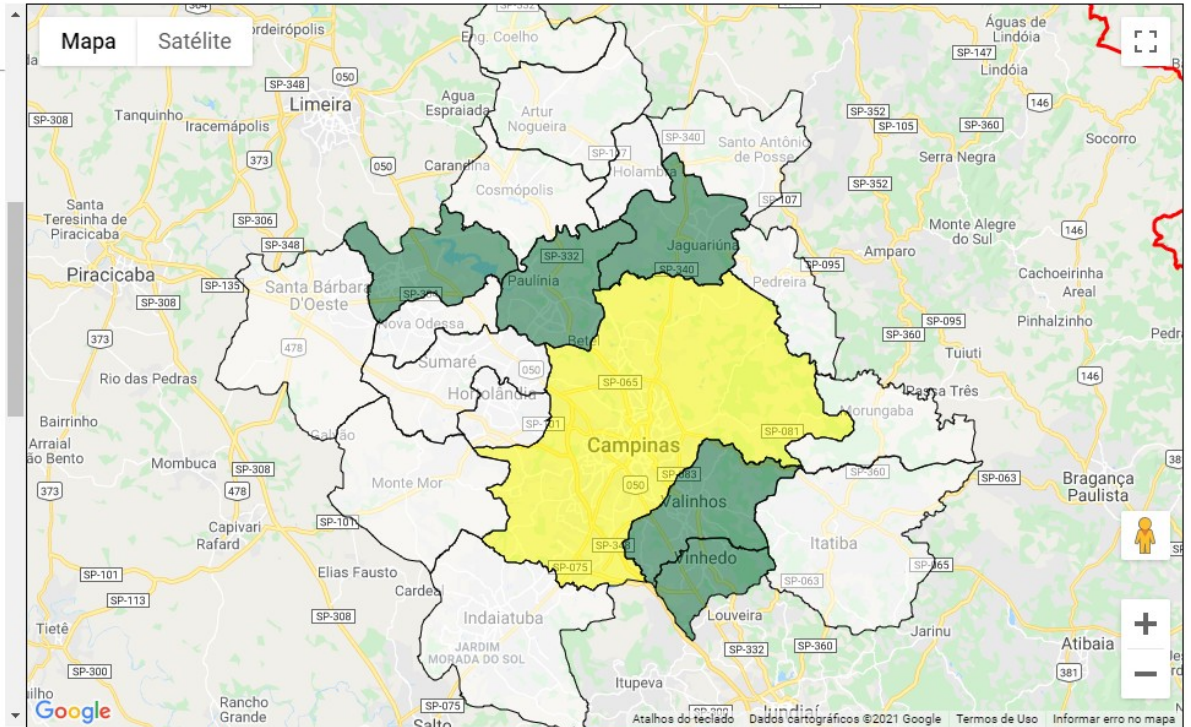

MENOR URA RMC - UMIDADE RELATIVA DO AR

MAPA TEMÁTICO : UMIDADE RELATIVA DO AR. :

Data 05 / 12 / 2021

I-5

Municípios :

- * AMERICANA : 48.4%
- * ARTUR NOGUEIRA : 0%
- * CAMPINAS : 29.1%
- * COSMÓPOLIS : 0%
- * ENGENHEIRO COELHO : 0%
- * HOLAMBRA : 0%
- * HORTOLÂNDIA : 0%
- * INDAIATUBA : 0%
- * ITATIBA : 0%
- * JAGUARIÚNA : 68.4%
- * MONTE MOR : 0%
- * MORUNGABA : 0%
- * NOVA ODESSA : 0%
- * PAULÍNIA : 64.9%
- * PEDREIRA : 0%
- * SANTA BÁRBARA D OESTE : 0%
- * SANTO ANTÔNIO DE POSSE : 0%
- * SUMARÉ : 0%
- * VALINHOS : 38.6%
- * VINHEDO : 32.2%

Legenda :