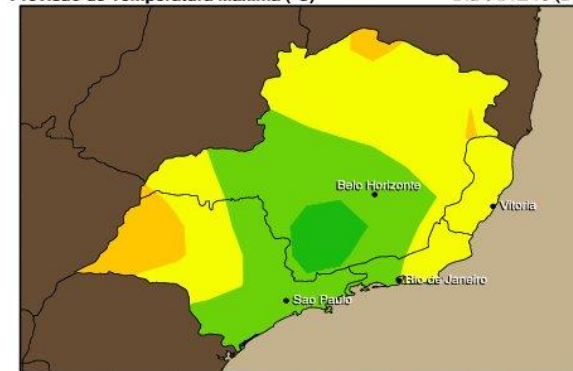

Previsão de Temperatura Máxima (°C) Dia 04/12/16 (Dom)

Fonte: GFS/NOAA-00z Somar Meteorologia

**Previsão de chuvas para os próximos 3 dias; Chuva acumulada nos próximos 5 dias;
Temperatura Mínima e Máxima.**

Fonte: CEDEC-SP

[Veja a chuva diária das redes Telemétricas do DAE no Alto Tietê e Cubatão](#)