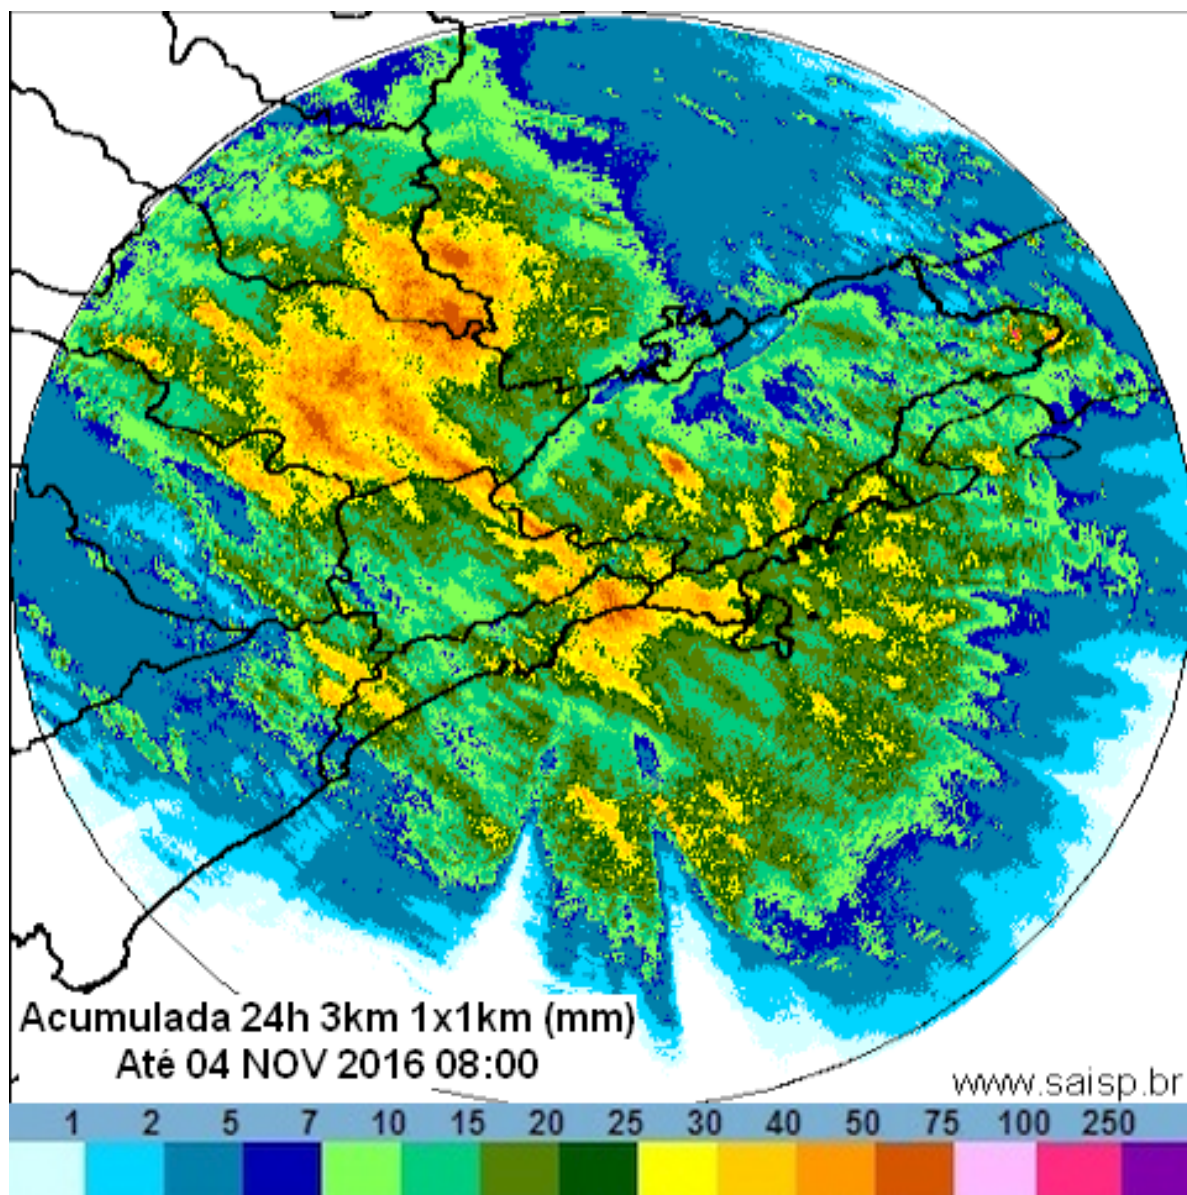

**SECRETARIA DE SANEAMENTO E RECURSOS HÍDRICOS
DEPARTAMENTO DE ÁGUAS E ENERGIA ELÉTRICA**

Unidade de Gerenciamento de Informações Sobre Cheias – SUP / UGIC
Rua Boa Vista, 170 - 11º And – Centro - Cep 01014-000 - São Paulo SP
Tel (11) 3293-8461 Fax (11) 3105-2868 - www.daae.sp.gov.br

Radar DAEE - Chuva Acumulada em 24 horas (mm)

Produzido pelo Radar 600S-Selex, Banda S, 850 KW, Doppler, Dupla Polarização