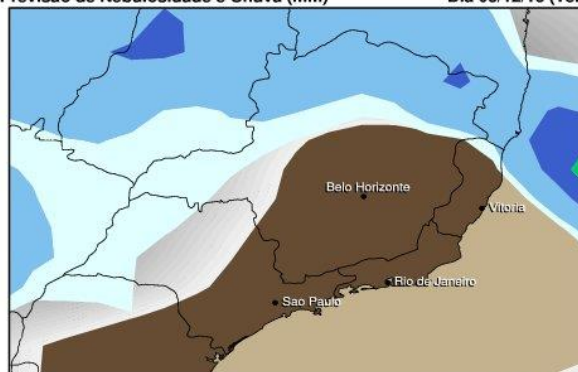

Previsão de Nebulosidade e Chuva (mm) Dia 04/12/16 (Dom)

Fonte: GFS/NOAA-00z Somar Meteorologia

Previsão de Nebulosidade e Chuva (mm) Dia 05/12/16 (Seg)

Fonte: GFS/NOAA-00z Somar Meteorologia

Previsão de Nebulosidade e Chuva (mm) Dia 06/12/16 (Ter)