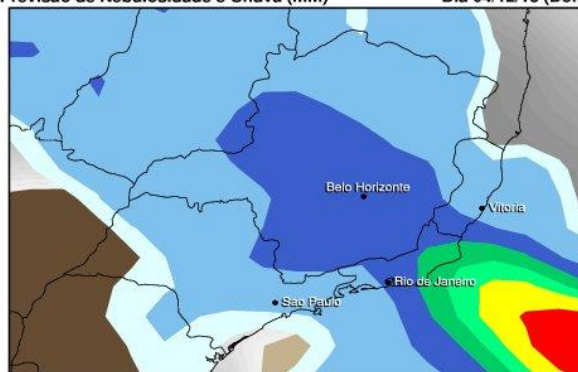

SECRETARIA DE SANEAMENTO E RECURSOS HÍDRICOS DEPARTAMENTO DE ÁGUAS E ENERGIA ELÉTRICA

Unidade de Gerenciamento de Informações Sobre Cheias – SUP / UGIC
Rua Boa Vista, 170 - 11º And – Centro - Cep 01014-000 - São Paulo SP
Tel (11) 3293-8461 Fax (11) 3105-2868 - www.dae.sp.gov.br

Previsão de Nebulosidade e Chuva (mm) Dia 04/12/16 (Dom)

Fonte: GFS/NOAA-00z Somar Meteorologia