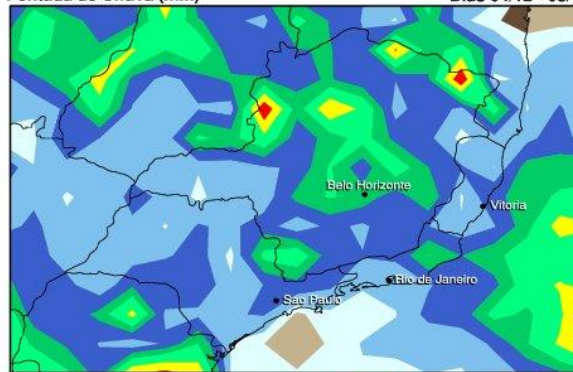

Pêntada de Chuva (mm) Dias 04/12 - 08/12

Fonte: GFS/NOAA-00z Somar Meteorologia