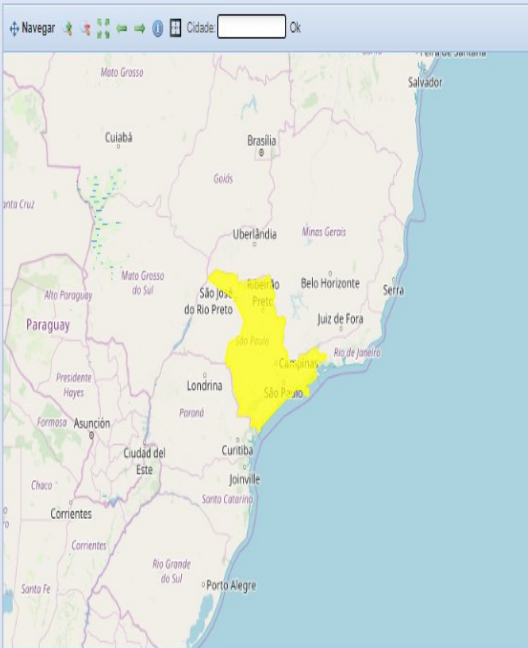

AVISO METEOROLÓGICO - INMET

Home

Avisos meteorológicos: Brasil

Aviso de: **Tempestade**. Grau de severidade: **Perigo Potencial**

Evento: **Tempestade**

Início: 8/1/2019 17h30min

Fim: 9/1/2019 4h0min

Instituição: *Instituto Nacional de Meteorologia*

Municípios:

Aguiar - SP (3500303), Águas Da Prata - SP (3500402), Águas De Lindóia - SP (3500501), Águas De Santa Bárbara - SP (3500550), Águas De São Pedro - SP (3500600), Agudos - SP (3500709), Alambari - SP (3500758), Altair - SP (3500907), Altinópolis - SP (3501004), Alumínio - SP (3501152), Álvares Florence... [veja mais](#)

Área afetada:

Aviso para as áreas: Campinas, Bauri/Araraquara/Piracicaba, Itapetininga, Ribeirão Preto, Araçatuba/São José Do Rio Preto, Sorocaba/Brangança Paulista, Vale Do Paraíba/Litoral Norte, Metropolitana De São Paulo, Litoral Sul/Baixada Santista/Vale Do Ribeira, Presidente Prudente/Marília/Assis, Serra Da Mantiqueira

Legenda

Municípios

Show entries

Search:

Município	GeoCode	UF
Cajuru	3509403	SP
Campina Do Monte Alegre	3509452	SP
Campinas	3509502	SP
Campo Limpo Paulista	3509601	SP
Campos Do Jordão	3509700	SP
Campos Novos Paulista	3509809	SP
Cananéia	3509908	SP
Canas	3509957	SP