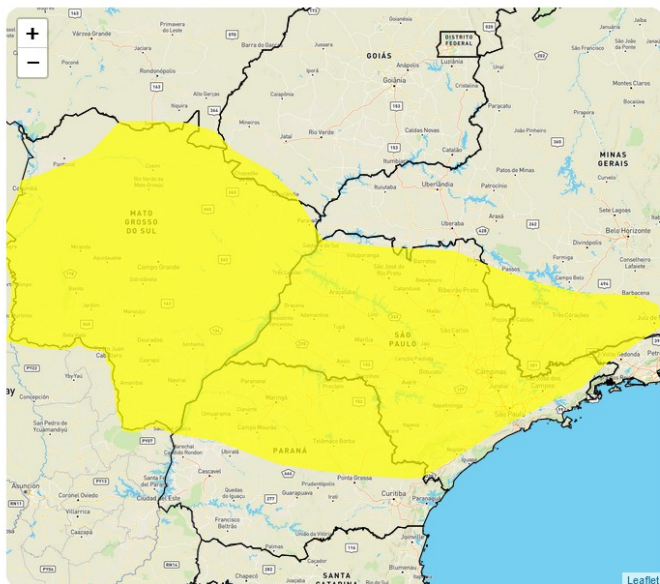

AVISO METEOROLÓGICO - INMET

Instituto Nacional de Meteorologia

MINISTÉRIO DA AGRICULTURA E PECUÁRIA

Aviso de: Tempestade

Grau de severidade: Perigo Potencial

Início: 20/03/2023 10h03min

Fim: 20/03/2023 23h59min

Municípios:

Abatiá - PR (4100103), Adamantina - SP (3500105), Adolfo - SP (3500204), Adrianópolis - PR (4100202), Água Clara - MS (5000203), Aguaí - SP (3500303), Aguanil - MG (3100807), Águas da Prata - SP (3500... [VEJA MAIS](#))

Áreas Afetadas:

Norte Pioneiro Paranaense, Presidente Prudente, São José do Rio Preto, Metropolitana de Curitiba, Leste de Mato Grosso do Sul, Campinas, Oeste de Minas, Bauru, Piracicaba, Sul/Sudoeste de Minas, Itapetininga, Centro Norte de Mato Grosso do Sul, Ribeirão Preto, Araçatuba, Sudeste Mato-grossense, Noroeste Paranaense, Macro Metropolitana Paulista, Marília, Norte Central Paranaense, Sudoeste de Mato Grosso do Sul, Araraquara, Pantaneais Sul Mato-grossense, Campo das Vertentes, Vale do Paraíba Paulista, Sul Goiano, Zona da Mata, Centro Oriental Paranaense, Centro Ocidental Paranaense, Metropolitana de São Paulo, Assis, Sul Fluminense, Litoral Sul Paulista, Centro-Sul Paranaense, Triângulo Mineiro/Alto Paranaíba, Oeste Paranaense, Sudeste Paranaense