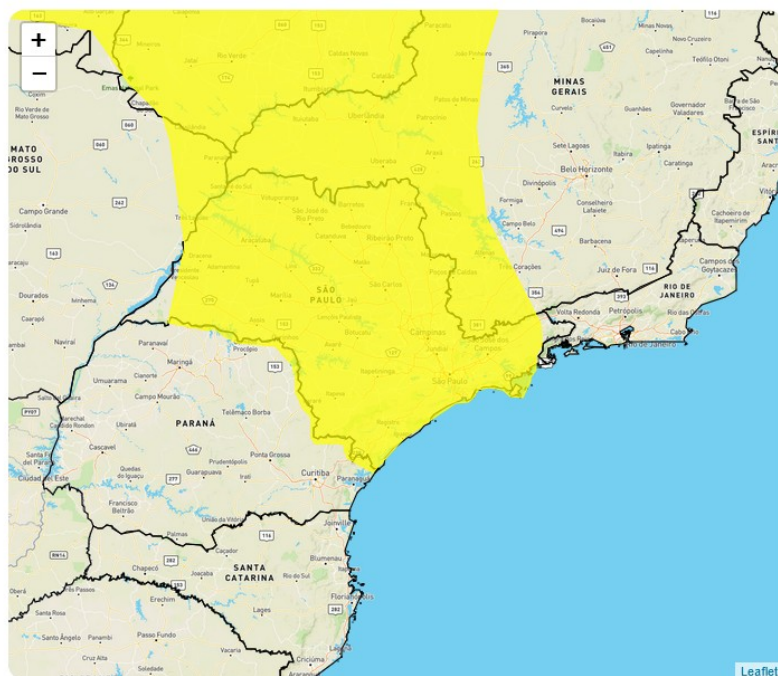

AVISO METEOROLÓGICO – INMET

Instituto Nacional de Meteorologia

MINISTÉRIO DA AGRICULTURA, PECUÁRIA E ABASTECIMENTO

Aviso de: Chuvas Intensas

Grau de severidade: Perigo Potencial

Início: 22/11/2022 10h04min

Municípios:

Abadia de Goiás - GO (5200050), Abadia dos Dourados - MG (3100104), Abadiânia - GO (5200100), Abreulândia - TO (1700251), Acorizal - MT (5100102), Acreúna - GO (5200134), Adamantina - SP (3500105), Ad... [VEJA MAIS](#)

Áreas Afetadas:

Centro Goiano, Triângulo Mineiro/Alto Paranaíba, Leste Goiano, Ocidental do Tocantins, Centro-Sul Mato-grossense, Sul Goiano, Presidente Prudente, São José do Rio Preto, Metropolitana de Curitiba, Sudeste Paraense, Nordeste Mato-grossense, Campinas, Bauru, Piracicaba, Itapetininga, Sul/Sudoeste de Minas, Oriental do Tocantins, Norte Mato-grossense, Sudoeste Paraense, Ribeirão Preto, Araçatuba, Norte de Roraima, Sudeste Mato-grossense, Norte Goiano, Sul Maranhense, Macro Metropolitana Paulista, Centro Amazonense, Marília, Norte Central Paranaense, Araraquara, Norte Pioneiro Paranaense, Extremo Oeste Baiano, Vale do Paraíba Paulista, Leste de Mato Grosso do Sul, Sul Amazonense, Noroeste Goiano, Sudoeste Mato-grossense, Noroeste de Minas, Metropolitana de São Paulo, Assis, Sudoeste Piauiense, Oeste de Minas, Norte Amazonense, Litoral Sul Paulista, Vale São-Franciscano da Bahia, Norte de Minas, Distrito Federal, Sul de Roraima, Sudoeste Amazonense, Noroeste Paranaense, Centro Sul Baiano, Centro Oriental Paranaense