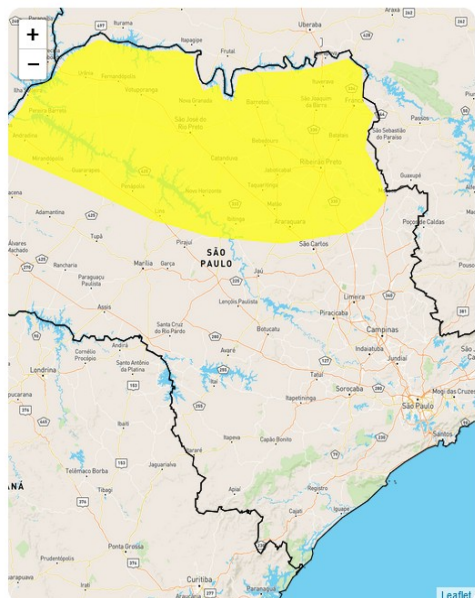

AVISO METEOROLÓGICO - INMET

Instituto Nacional de Meteorologia

MINISTÉRIO DA AGRICULTURA, PECUÁRIA E ABASTECIMENTO

Aviso de: Chuvas Intensas
Grau de severidade: Perigo Potencial
Início: 11/05/2022 09h47min
Fim: 11/05/2022 23h00min

Riscos Potenciais:

INMET publica aviso iniciando em: 11/05/2022 09:47. Chuva entre 20 e 30 mm/h ou até 50 mm/dia, ventos intensos (40-60 km/h). Baixo risco de corte de energia elétrica, queda de galhos de árvores, alagamentos e de descargas elétricas.