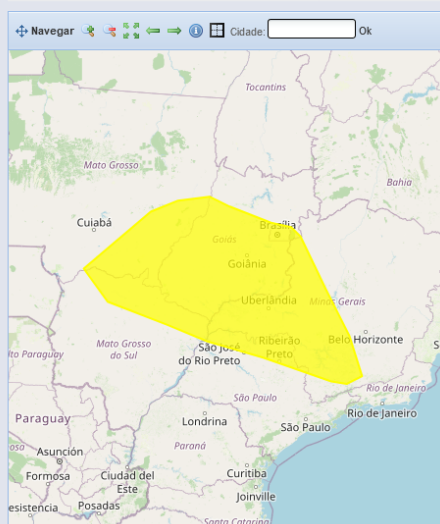

# AVISO METEOROLÓGICO - INMET

Home

Avisos meteorológicos: Brasil

Aviso de: **Tempestade**. Grau de severidade: **Perigo Potencial**

Evento: **Tempestade**

Início: 27/9/2021 10h15min

Fim: 28/9/2021 10h0min

Instituição: *Instituto Nacional de Meteorologia*

#### Riscos Potenciais:

**INMET publica aviso iniciando em: 27/09/2021 10:15. Chuva entre 20 e 30 mm/h ou até 50 mm/dia, ventos intensos (40-60 km/h), e queda de granizo. Baixo risco de corte de energia elétrica, estragos em plantações, queda de galhos de árvores e de alagamentos.**

#### Municípios:

Abadia De Goiás - GO (5200050), Abadia Dos Dourados - MG (3100104), Abadiânia - GO (5200100), Abaeté - MG (3100203), Acreúna - GO (5200134), Adelândia - GO (5200159), Água Boa - MT (5100201), Água Clara - MS (5000203), Água Comprida - MG (3100708), Água Limpa - GO (5200209), Aguanil - MG (3100807), ... veja mais

#### Área afetada:

Aviso para as áreas: Distrito Federal, Metropolitana De Belo Horizonte, Campinas, Ribeirão Preto, Araçatuba/São José Do Rio Preto, Centrossul Mato-Grossense, Nordeste Mato-Grossense, Sudeste Mato-Grossense, Centro Goiano, Leste Goiano, Sul Goiano, Noroeste Goiano, Campo Das Vertentes De Minas, Oeste Mineiro, Sul/Sudoeste Mineiro, Noroeste Mineiro, Sul E Sudoeste Sul-Mato-Grossense, Pantanal Sul-Mato-Grossense, Centro Norte Sul-Mato-Grossense, Leste Sul-Mato-Grossense, Triângulo Mineiro/Alto Paranaíba, Central Mineira