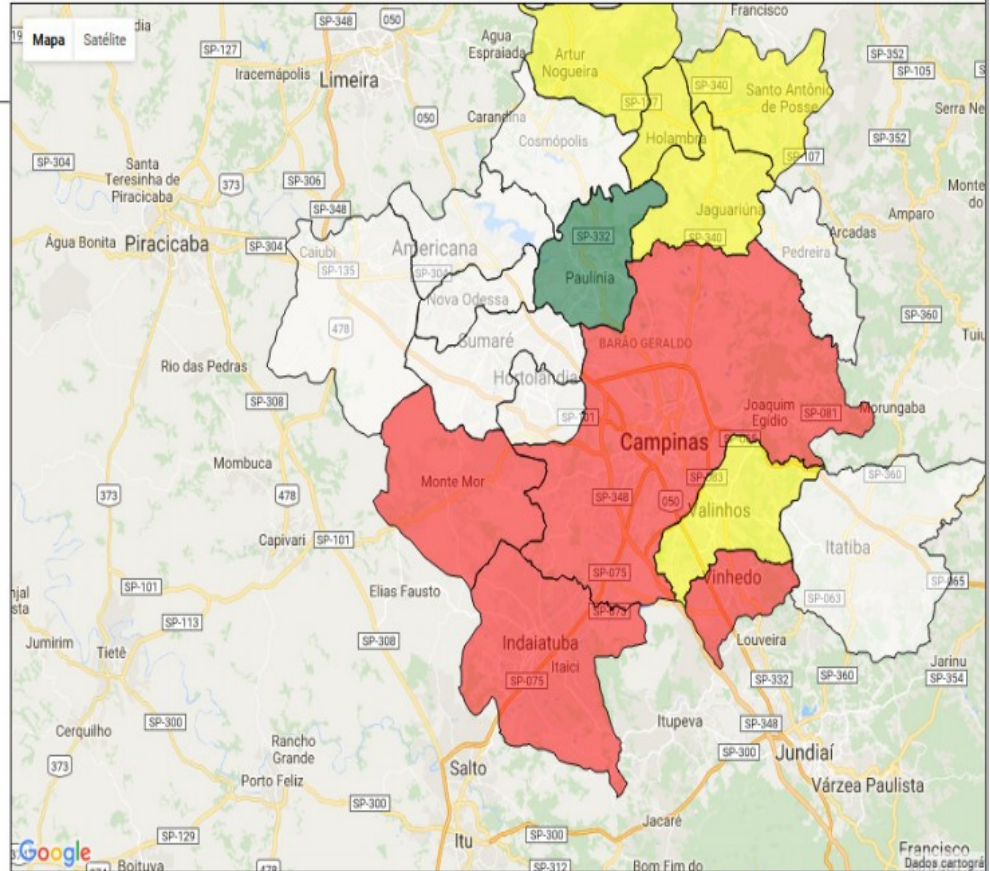

ALERTA URA RMC - UMIDADE RELATIVA DO AR

MAPA TEMÁTICO UMIDADE RELATIVA DO AR :

Data 14 / 11 / 2017 Pesquisar

I-5

Municípios :

- * AMERICANA : 0%
- * ARTUR NOGUEIRA : 22.0%
- * CAMPINAS : 18.0%
- * COSMÓPOLIS : 0%
- * ENGENHEIRO COELHO : 0%
- * HOLAMBRA : 22.0%
- * HORTOLÂNDIA : 0%
- * INDAIATUBA : 18.8%
- * ITATIBA : 0%
- * JAGUARIÚNA : 22.0%
- * MONTE MOR : 17.0%
- * NOVA ODESSA : 0%
- * PAULÍNIA : 37.0%
- * PEDREIRA : 0%
- * SANTA BÁRBARA D OESTE : 0%
- * SANTO ANTÔNIO DE POSSE : 27.0%
- * SUMARÉ : 0%
- * VALINHOS : 23.3%
- * VINHEDO : 19.0%

Legenda :

Emergência Alerta Atenção Observação