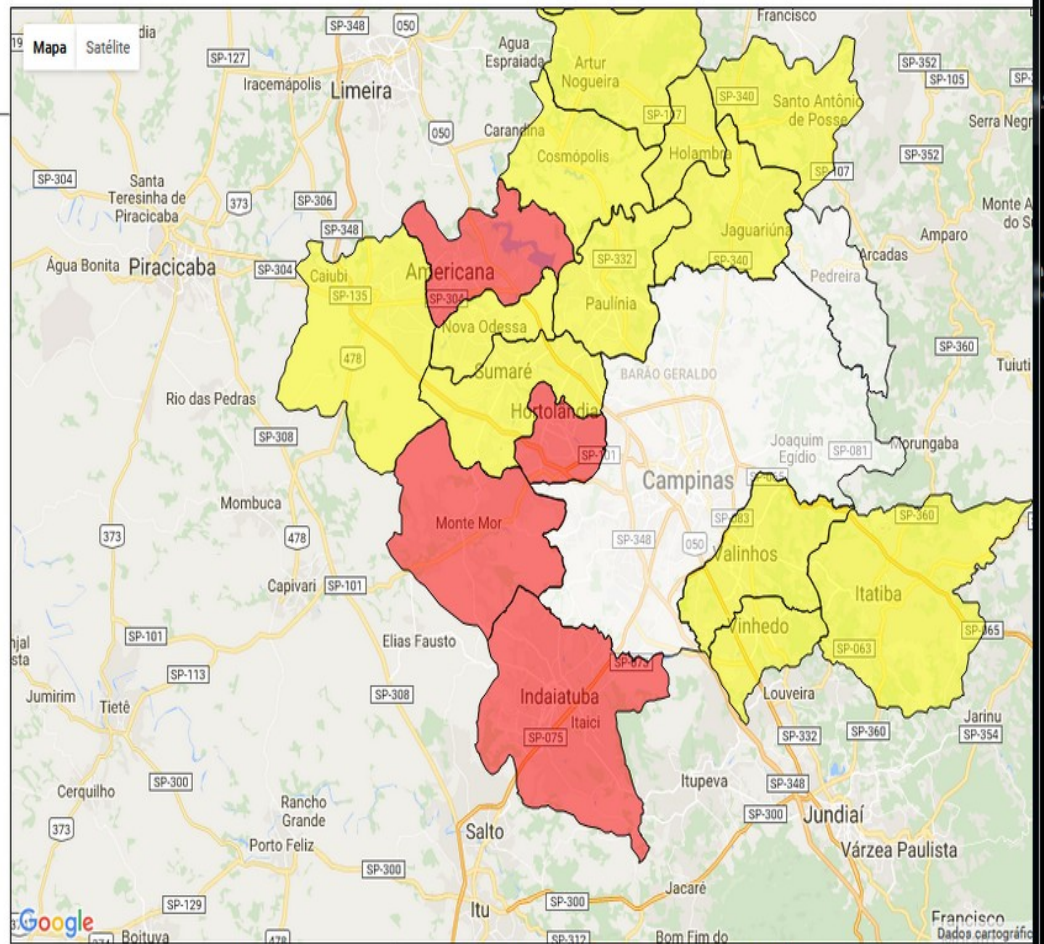

ALERTA URA RMC – UMIDADE RELATIVA DO AR

MAPA TEMÁTICO : UMIDADE RELATIVA DO AR :

• Data 13 / 09 / 2017 Pesquisar

I-5

Municípios :

- * AMERICANA : 15.6%
- * ARTUR NOGUEIRA : 24.4%
- * CAMPINAS : 12.0%
- * COSMÓPOLIS : 24.0%
- * ENGENHEIRO COELHO : 27.5%
- * HOLAMBRA : 26.2%
- * HORTOLÂNDIA : 17.0%
- * INDAIATUBA : 17.4%
- * ITATIBA : 20.2%
- * JAGUARIÚNA : 25.2%
- * MONTE MOR : 17.0%
- * NOVA ODESSA : 24.3%
- * PAULÍNIA : 29.2%
- * PEDREIRA : 0%
- * SANTA BÁRBARA D OESTE : 25.2%
- * SANTO ANTÔNIO DE POSSE : 23.4%
- * SUMARÉ : 23.2%
- * VALINHOS : 21.4%
- * VINHEDO : 20.3%

Legenda :

Emergência

Alerta

Atenção

Observação