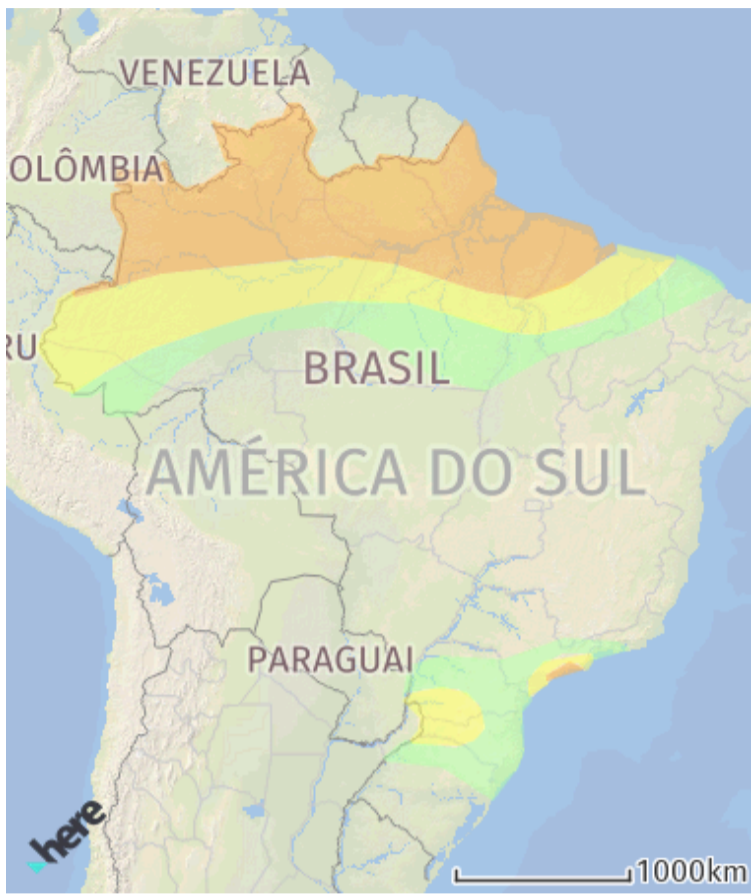

Previsão probabilística #03140

Fenômenos

Título	Data Inicial	Data Final
Chuva intensa	29/04/2022 12:00	30/04/2022 12:00

Texto descritivo

Para delimitação das probabilidades de chuva intensa será considerado o limiar de chuva acumulada maior ou igual a 30 mm em 1 hora.

Critérios para previsão probabilística

Como a probabilidade de um ponto qualquer registrar tempo severo é baixa por natureza, em vez de utilizar um ponto define-se uma área em volta do ponto com raio de influência de 40 km, semelhante ao utilizado em outros países. Portanto, está sendo estimada a probabilidade de um registro de tempo severo ocorrer até 40 km de distância de um ponto dentro da área.

Tabela - Probabilidades de ocorrência para chuva intensa.

Tipo de evento	Tempestades não severas	1	2	3	4
Chuva intensa	-	15%	30%	45%	60%

Cidades afetadas

AC

Assis Brasil	Brasília	Bujari	Cruzeiro do Sul	Feijó	Feijó
Jordão	Jordão	Mâncio Lima	Manoel Urbano	Marechal Thaumaturgo	Porto Acre
Porto Walter	Rio Branco	Rodrigues Alves	Santa Rosa do Purus	Sena Madureira	Tarauacá
Xapuri	-				